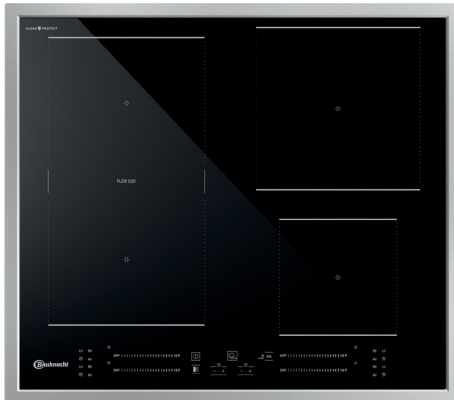

BS 5760C CPFT

Induktions-Kochfeld (60 cm)

Bauknecht

Für mich und mein Zuhause

TOP 4

- **CleanProtect** – mühelose Reinigung nur mit Wasser
- Flexi Duo – flexible Kochzone
- My Menu – 4 Automatik-Funktionen
- Direct Access – Touch Control mit Slider-Funktion für jede Kochzone

SCHWARZ

BS 5760C CPFT
EAN 40 11577 86426 7

DESIGN

- Flachrahmen

KOCHZONEN

- 4 elektronisch geregelte **Induktions-Kochzonen**, mit Schmelzstufe und Turbostufe, davon **eine Flexizone**
- Alle Kochzonen mit Booster-Funktion
- **Flexi Duo** – flexible Kochzone
- Einfache Bedienung durch vorne angeordnete Bedienelemente
- **Vorne links:** 19/20 cm Ø, 1750 Watt, **Booster** 2200 Watt
- **Vorne rechts:** 21 cm Ø, 1200 Watt, **Booster** 1600 Watt
- **Hinten links:** 19/20 cm Ø, 1750 Watt, **Booster** 2200 Watt
- **Hinten rechts:** 14,5 cm Ø, 2100 Watt, **Booster** 3000 Watt

TECHNISCHE DATEN

- Gesamt-Anschlusswert: 7,2 kW
- Ausschnittmaße (BxT): 560x480 mm
- Außenmaße (BxT): 577x507 mm

WPRO-ZUBEHÖR (OPTIONAL)

- terrabianca Putzstein
UNC502, EAN 8015250613858